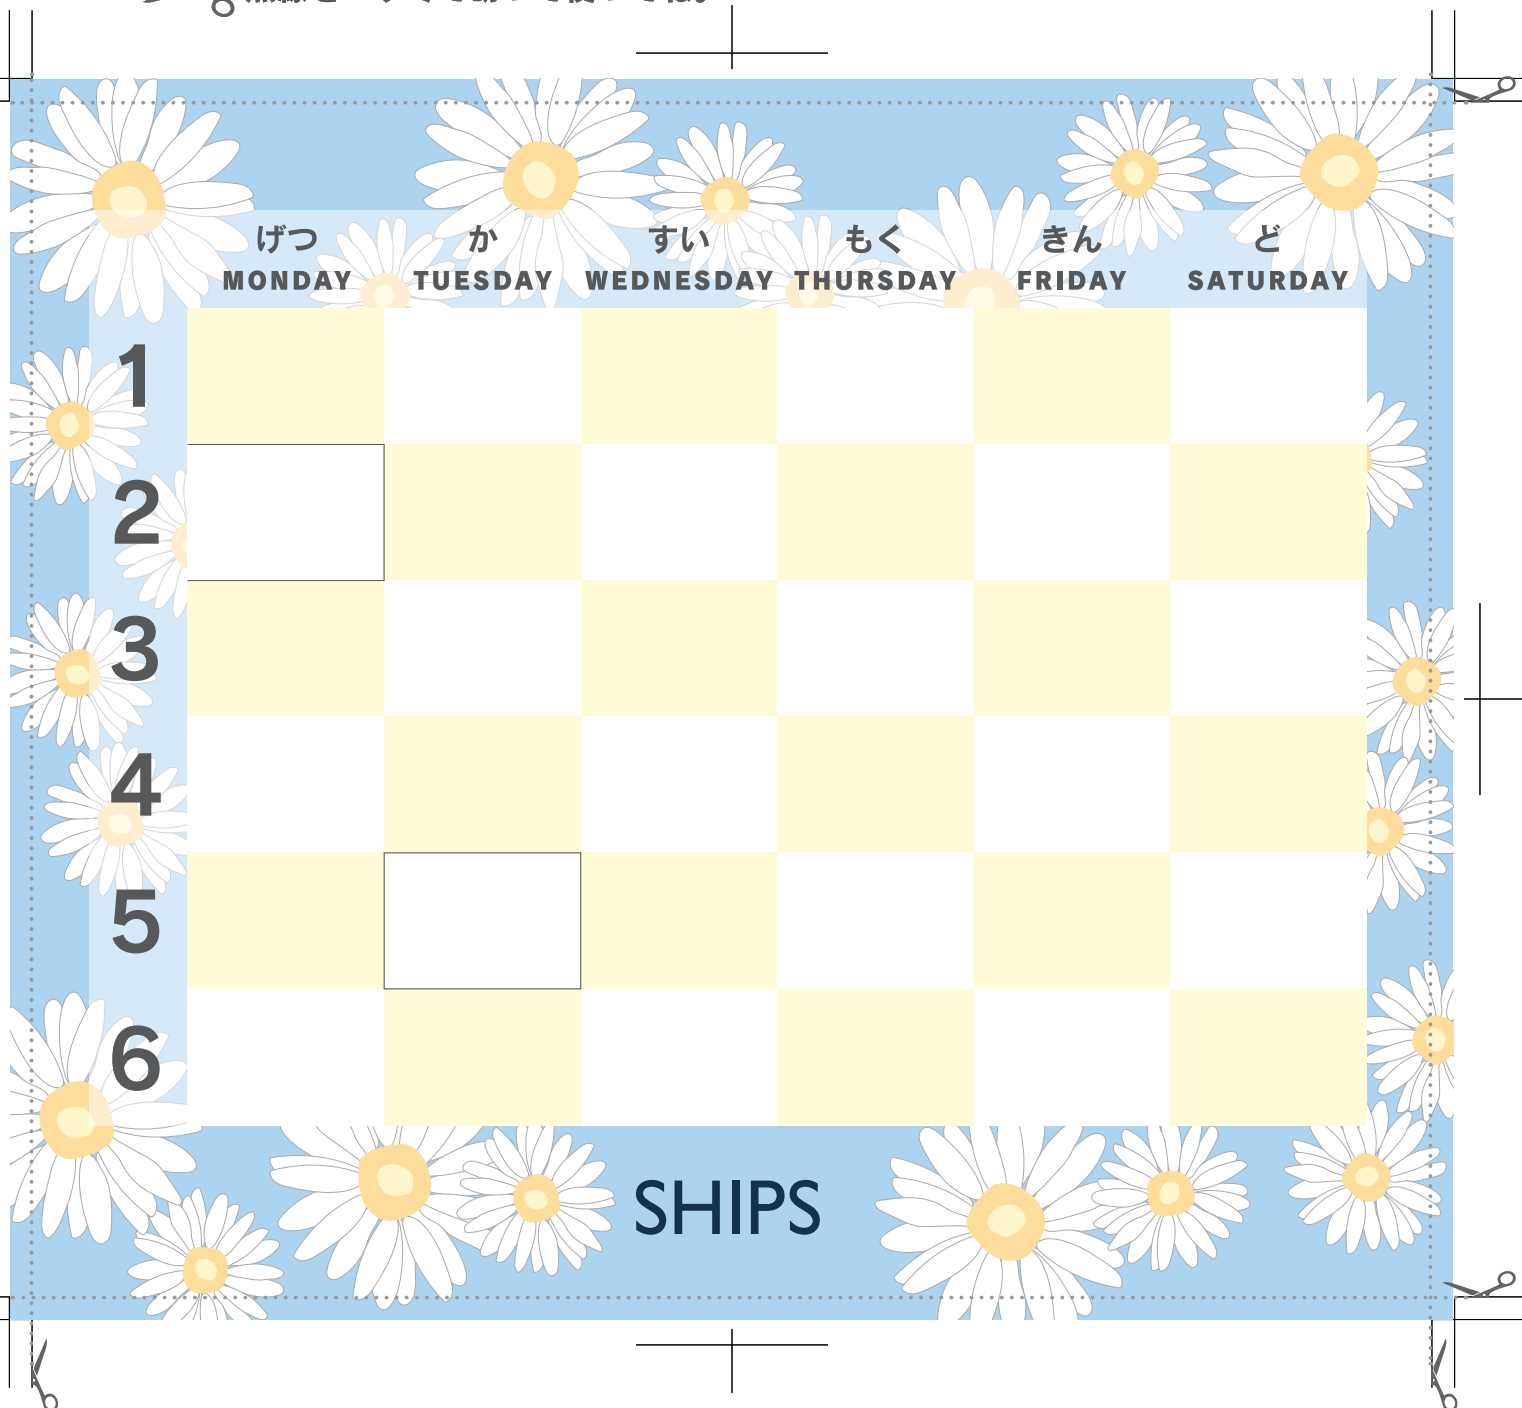

時間割表

フラワー

..... ✂ 点線をハサミで切って使ってね。

仕上がりサイズ：185×158mm